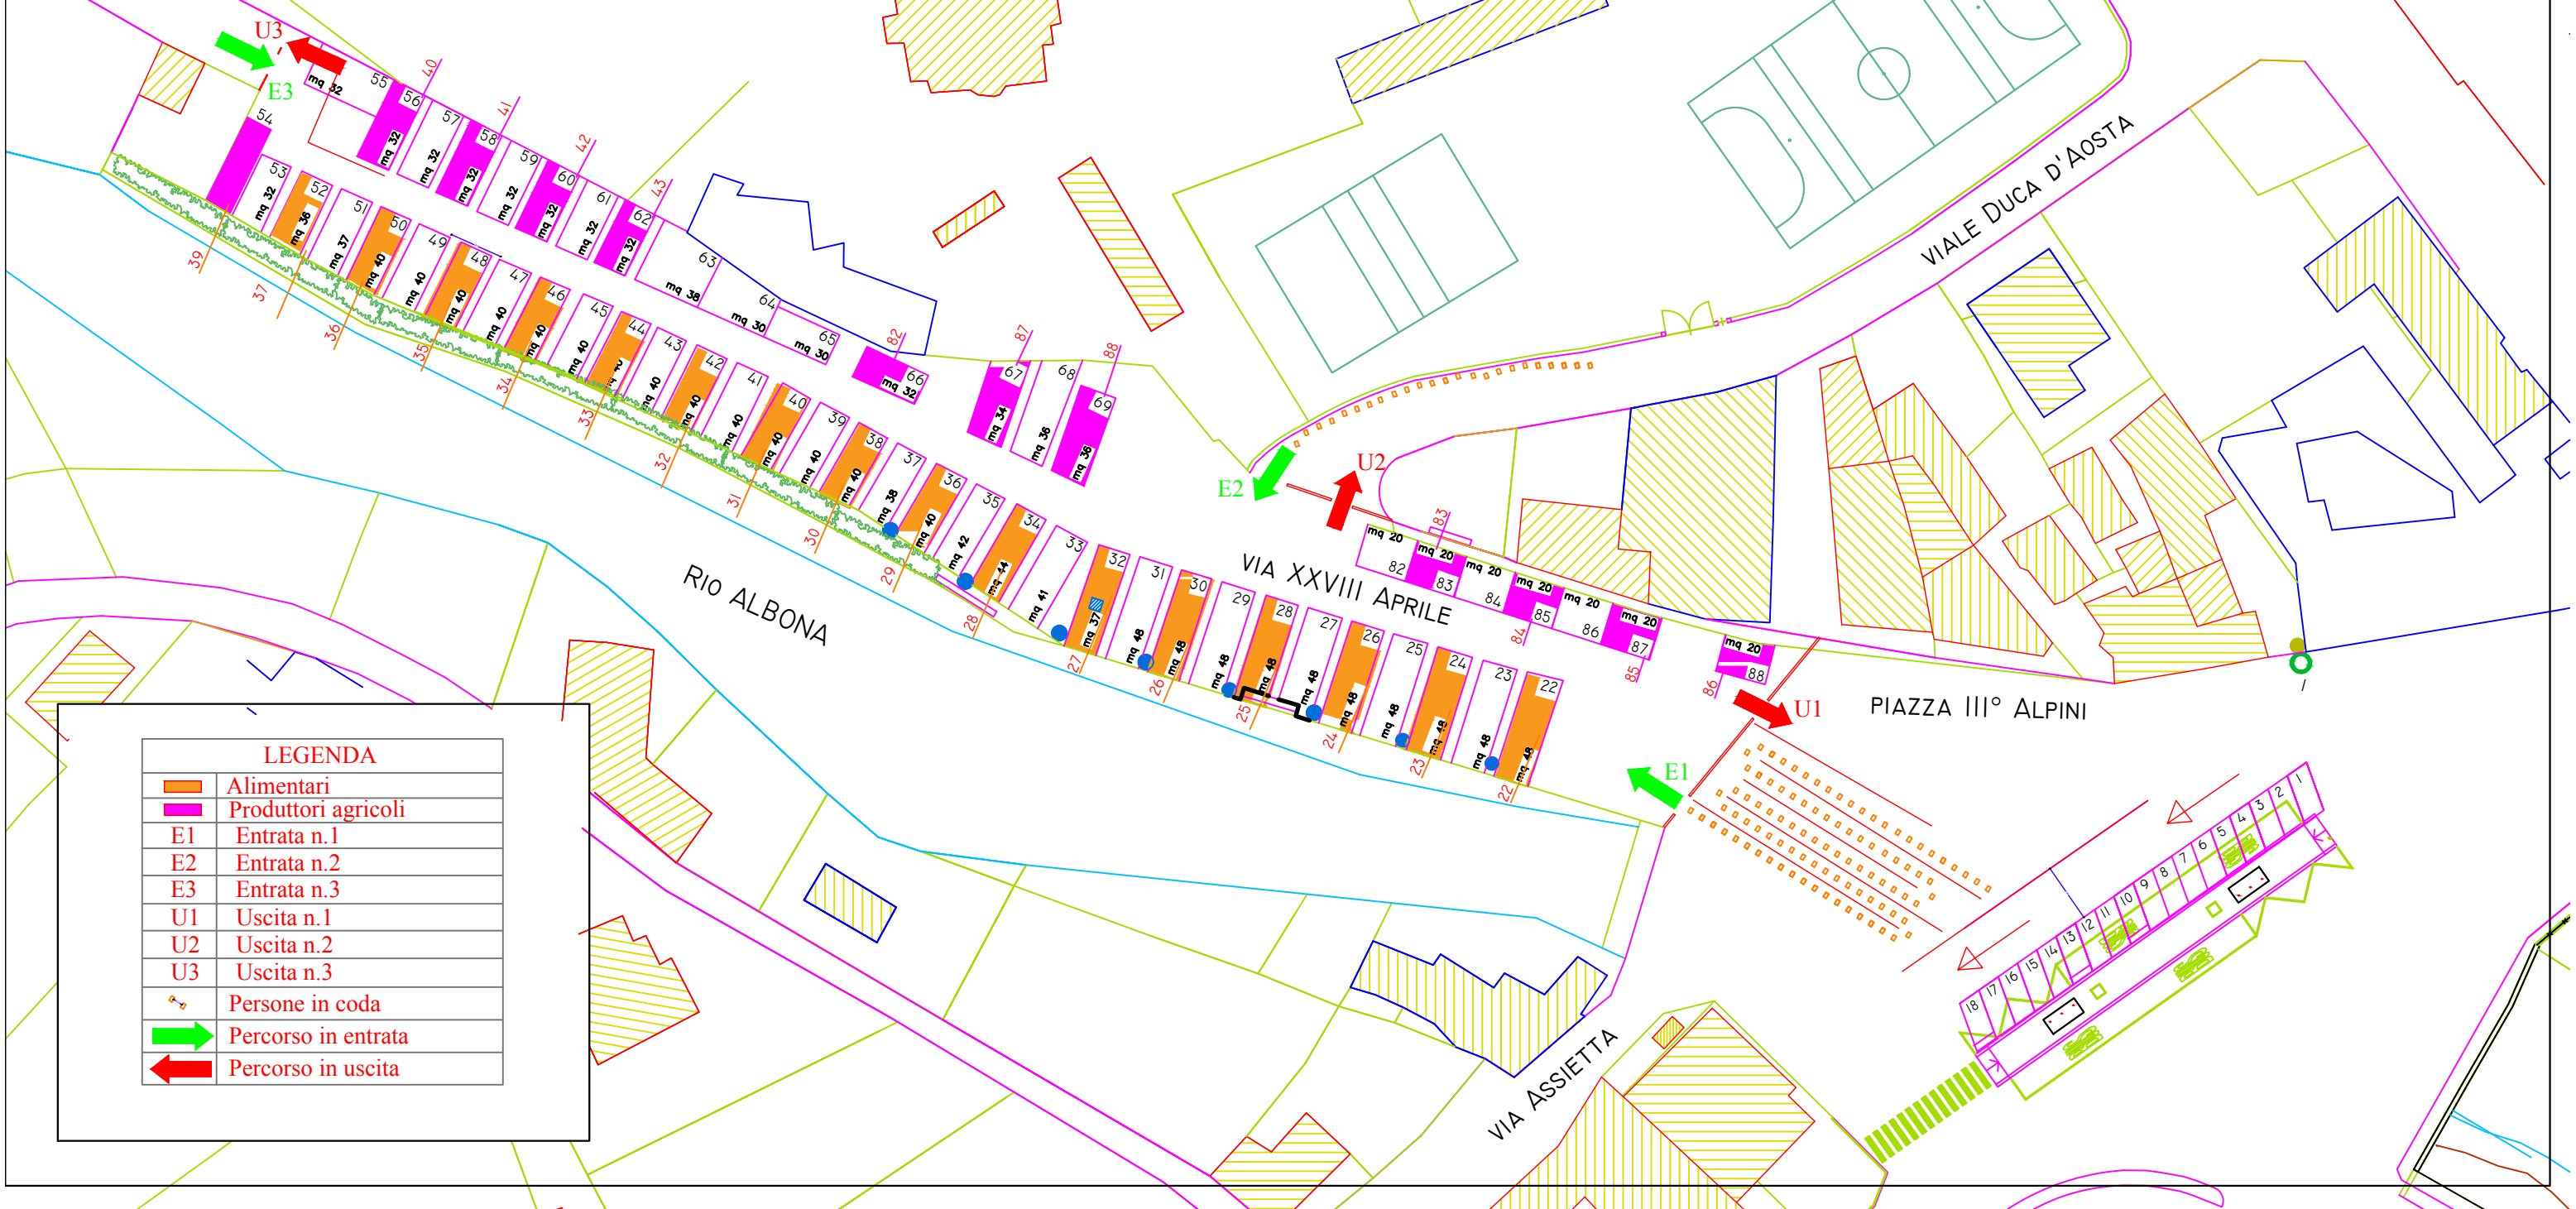

COMUNE DI PEROSA ARGENTINA
PLANIMETRIA GENERALE AREA MERCATO DOMENICALE

VIA XXVIII APRILE

LEGENDA

	Alimentari
	Produttori agricoli
	E1 Entrata n.1
	E2 Entrata n.2
	E3 Entrata n.3
	U1 Uscita n.1
	U2 Uscita n.2
	U3 Uscita n.3
	Persone in coda
	Percorso in entrata
	Percorso in uscita

RIO ALBONA

VIA XXVIII APRILE

VIALE DUCA D'AOSTA

PIAZZA III° ALPINI

VIA ASSIETTA